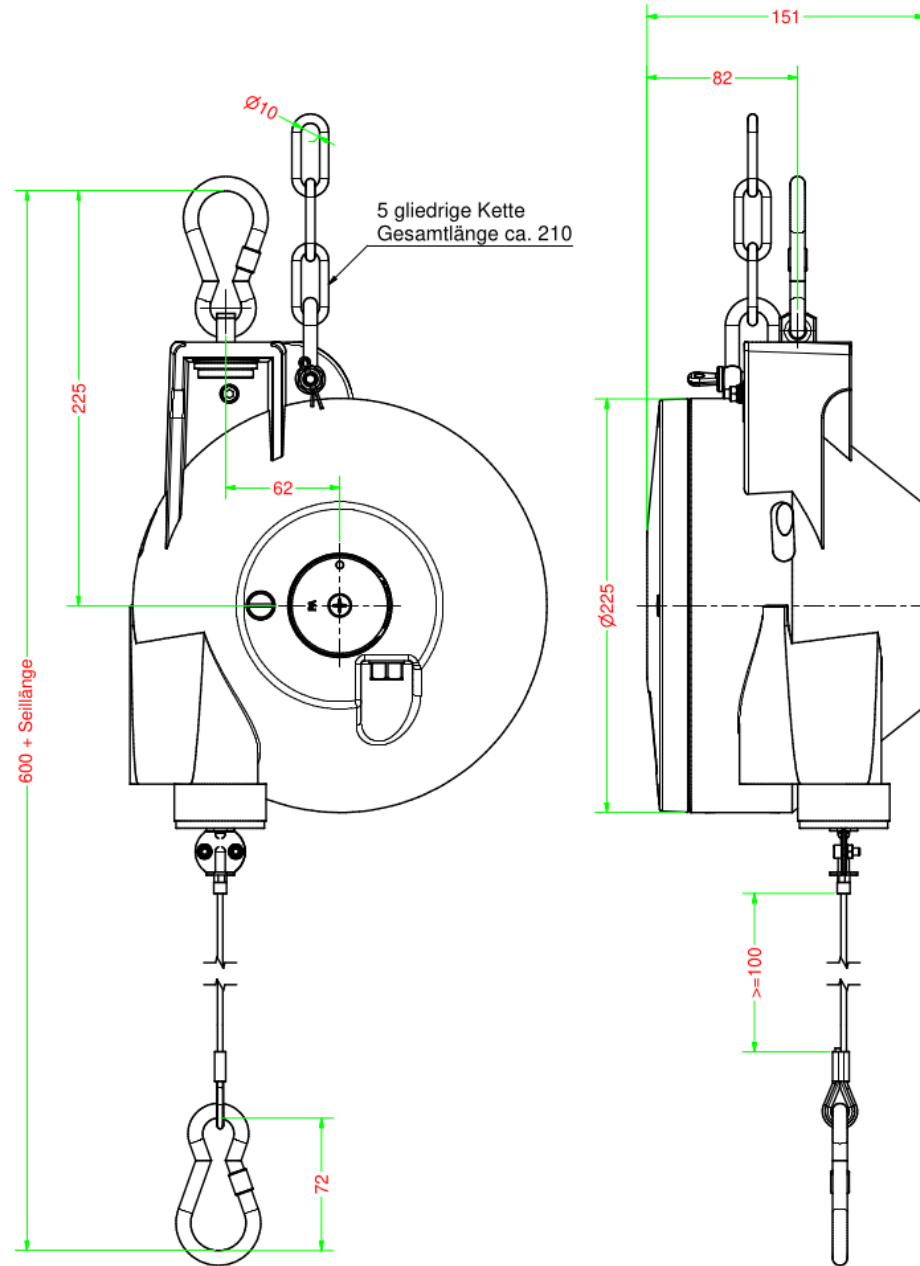

Technische Zeichnung

ATEX Balancer

TYP 7235 EX

Traglast: 15 – 55 kg
Seilanzug: 2m

Beratung anfordern

 ATmopshères EXplosibles

Carl Stahl
KROMER