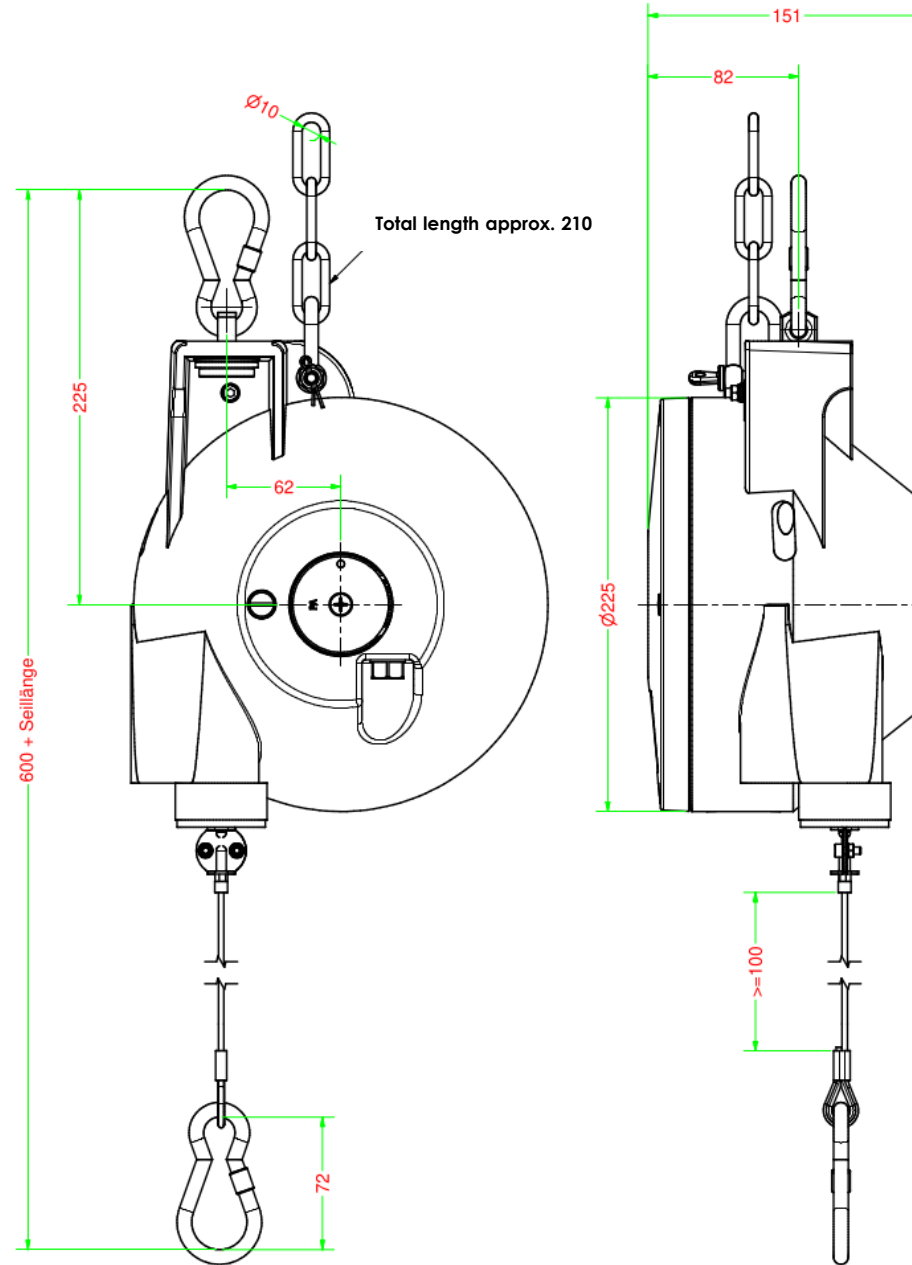

Technical drawing

ATEX Balancer TYPE 7235 EX

Load range: 15 – 55 kg
Cable travel: 2m

Request advice

 ATmopshères EXplosibles

Carl Stahl
KROMER