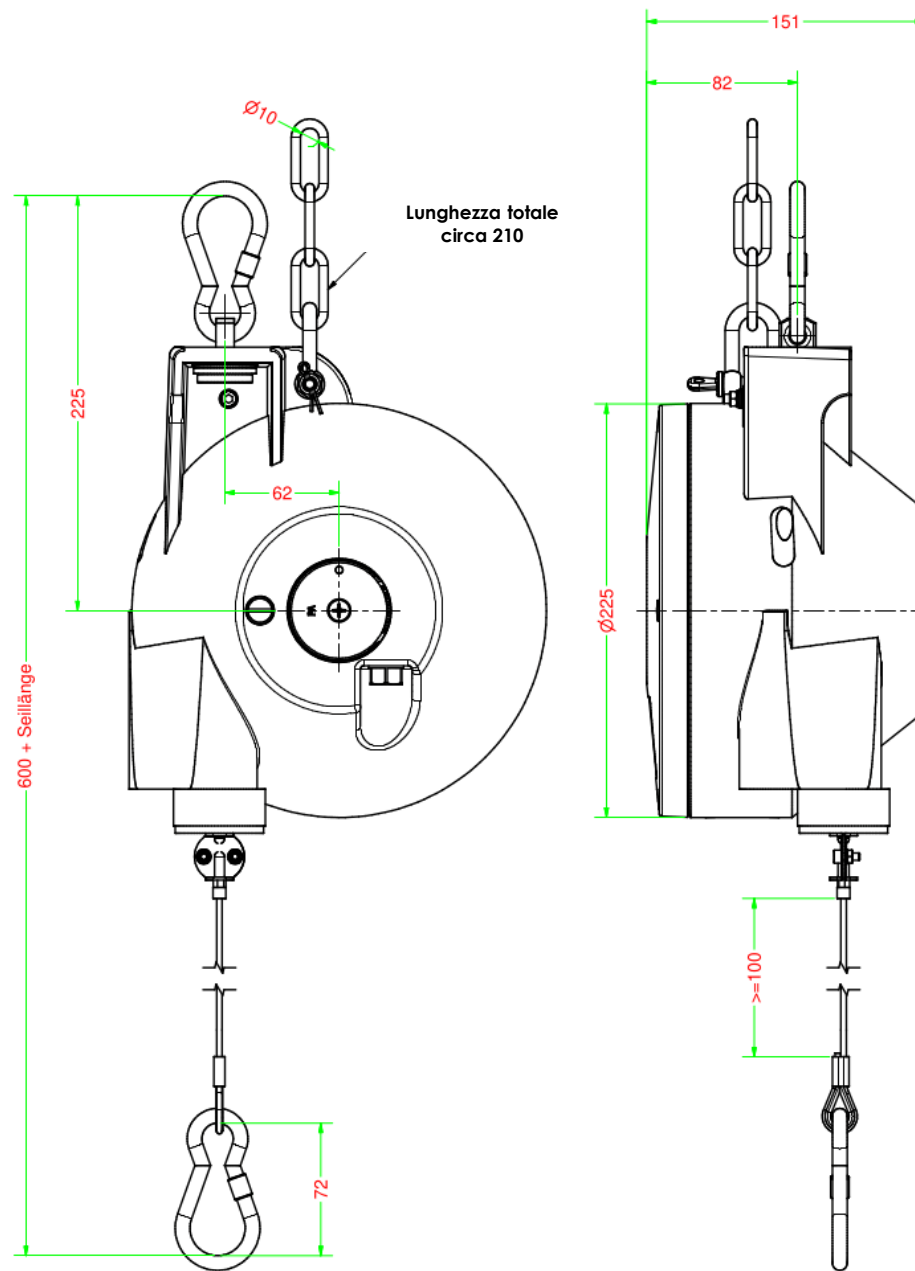

Disegno tecnico

ATEX Bilanciatore TIPO 7235 EX

Intervallo di carico: 15 - 55 kg
Corsa del cavo: 2m

Richiedi una consulenza

 ATmopshères EXplosibles

Carl Stahl
KROMER